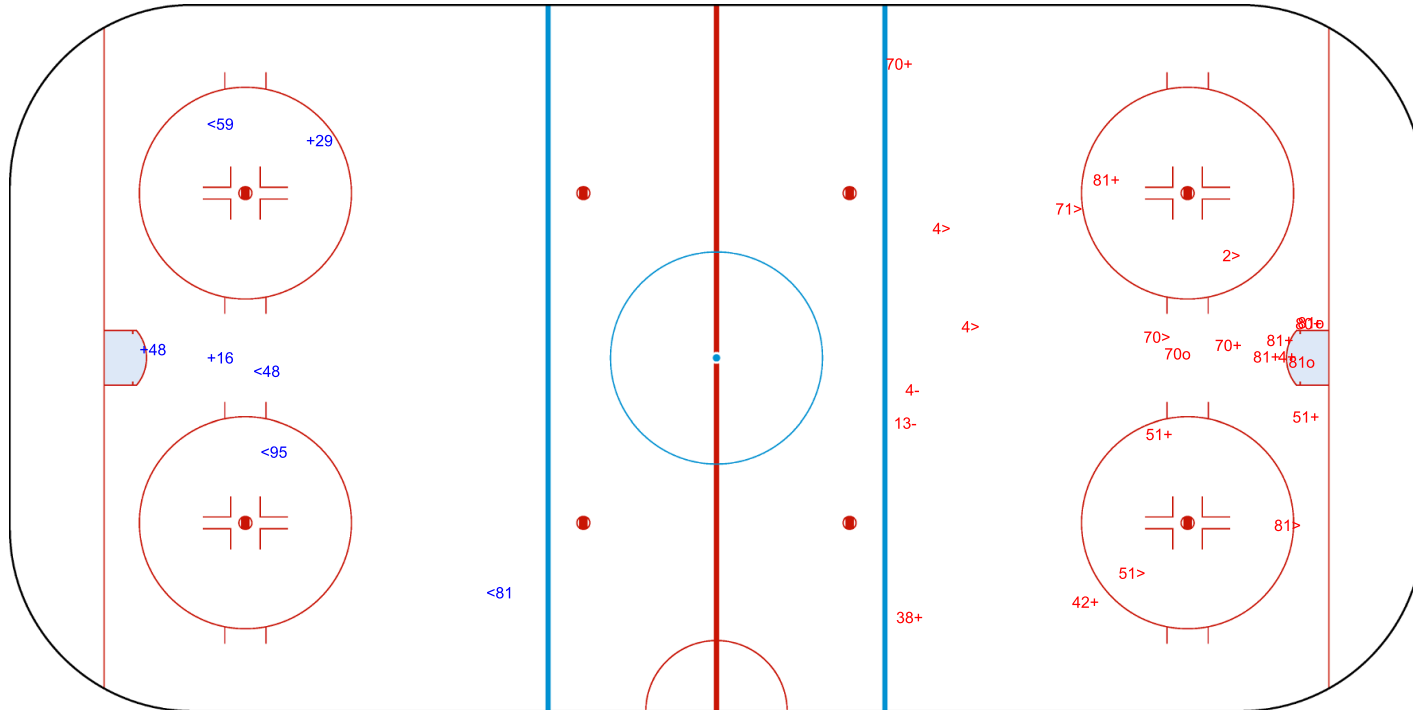

National Indoor Stadium
国家体育馆
Palais national omnisports

SUN 13 FEB 2022
Start Time 16:40

Ice Hockey
冰球 / Hockey sur glace
Men
男子 / Hommes

Preliminary round - Group C, Game 16
小组赛轮次 - C 组, 比赛 16 / Tour préliminaire - Groupe C, Match 16

Shots by SWE
Goals (o): 0   SSG (+): 3
SSP (<): 4   SPG (-): 0

GK 45 of FIN

FIN   **3rd Period**   **SWE**

Shots by FIN
Goals (o): 3   SSG (+): 11
SSP (>): 7   SPG (-): 2

GK 35 of SWE