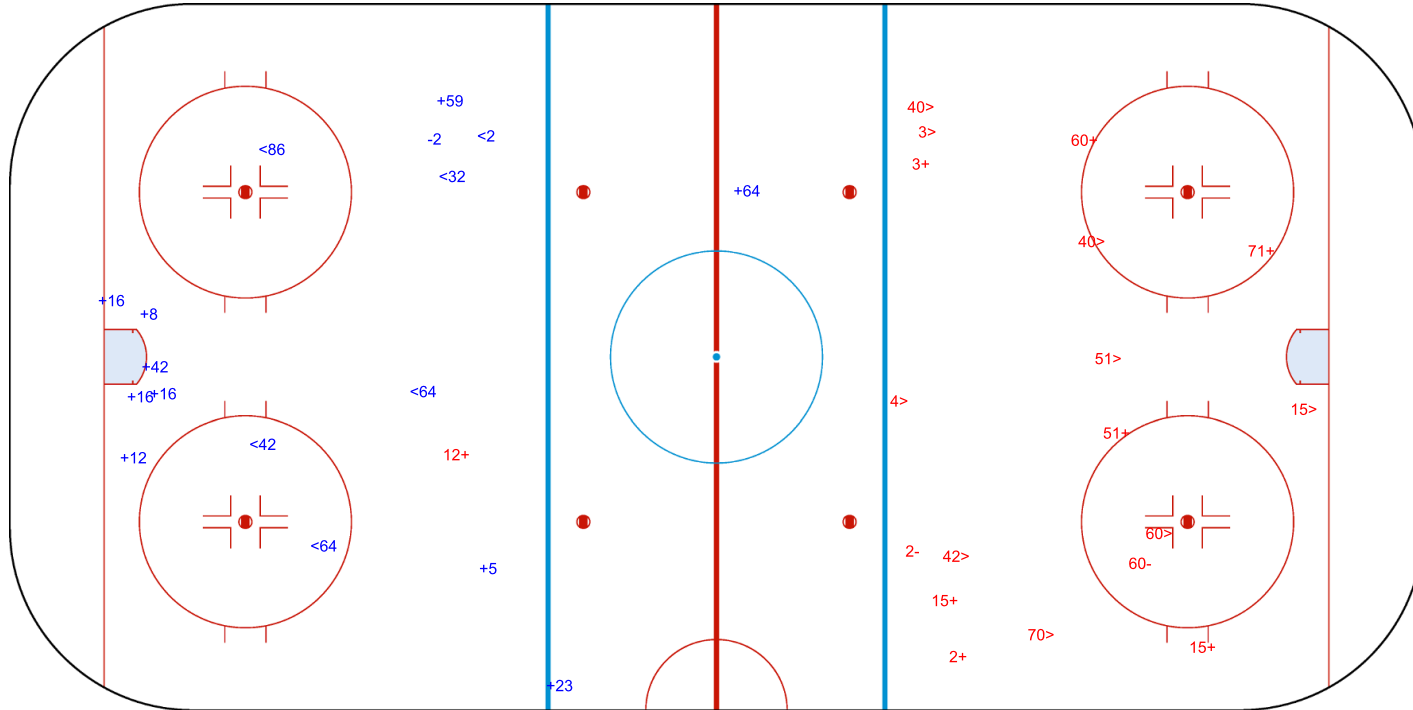

Shot Chart  
 射门表 / Analyse des tirs

FIN - SWE

Shots by SWE  
 Goals (o): 0    SSG (+): 10  
 SSP (<): 6    SPG (-): 1

GK 45 of FIN

FIN → 1st Period ← SWE

Shots by FIN  
 Goals (o): 0    SSG (+): 8  
 SSP (>): 9    SPG (-): 2

GK 35 of SWE

**National Indoor Stadium**  
 国家体育馆  
 Palais national omnisports

**SUN 13 FEB 2022**  
 Start Time 16:40

**Ice Hockey**  
 冰球 / Hockey sur glace  
**Men**  
 男子 / Hommes

**Preliminary round - Group C, Game 16**  
 小组赛轮次 - C 组, 比赛 16 / Tour préliminaire - Groupe C, Match 16