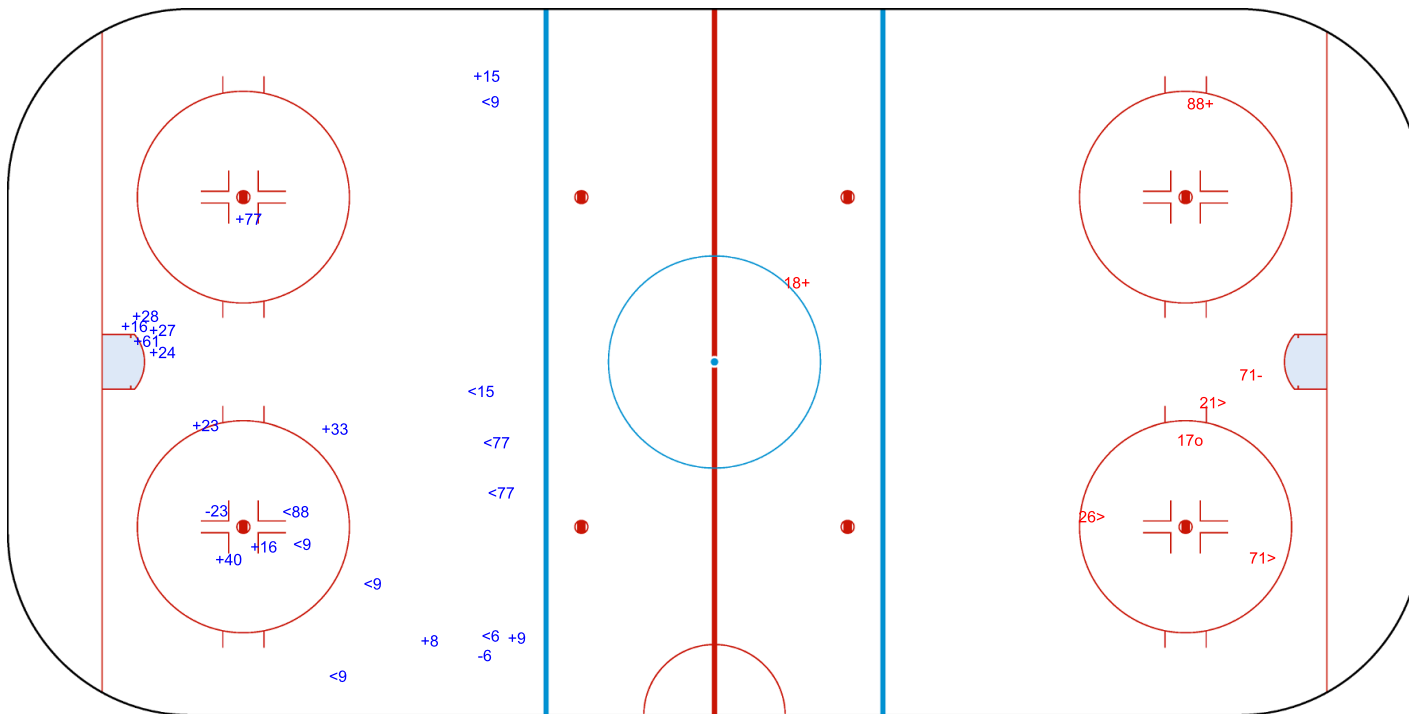

Shot Chart  
 射门表 / Analyse des tirs

SUI - FIN

Shots by FIN  
 Goals (o): 0  
 SSP (<): 9  
 SSG (+): 13  
 SPG (-): 2

GK 20 of SUI

Shots by SUI  
 Goals (o): 1  
 SSP (>): 3  
 SSG (+): 2  
 SPG (-): 1

GK 36 of FIN

**National Indoor Stadium**  
 国家体育馆  
 Palais national omnisports

**MON 7 FEB 2022**  
 Start Time 21:10

**Ice Hockey**  
 冰球 / Hockey sur glace  
**Women**  
 女子 / Femmes

**Preliminary round - Group A, Game 16**  
 小组赛轮次 - A组, 比赛 16 / Tour préliminaire - Groupe A, Match 16