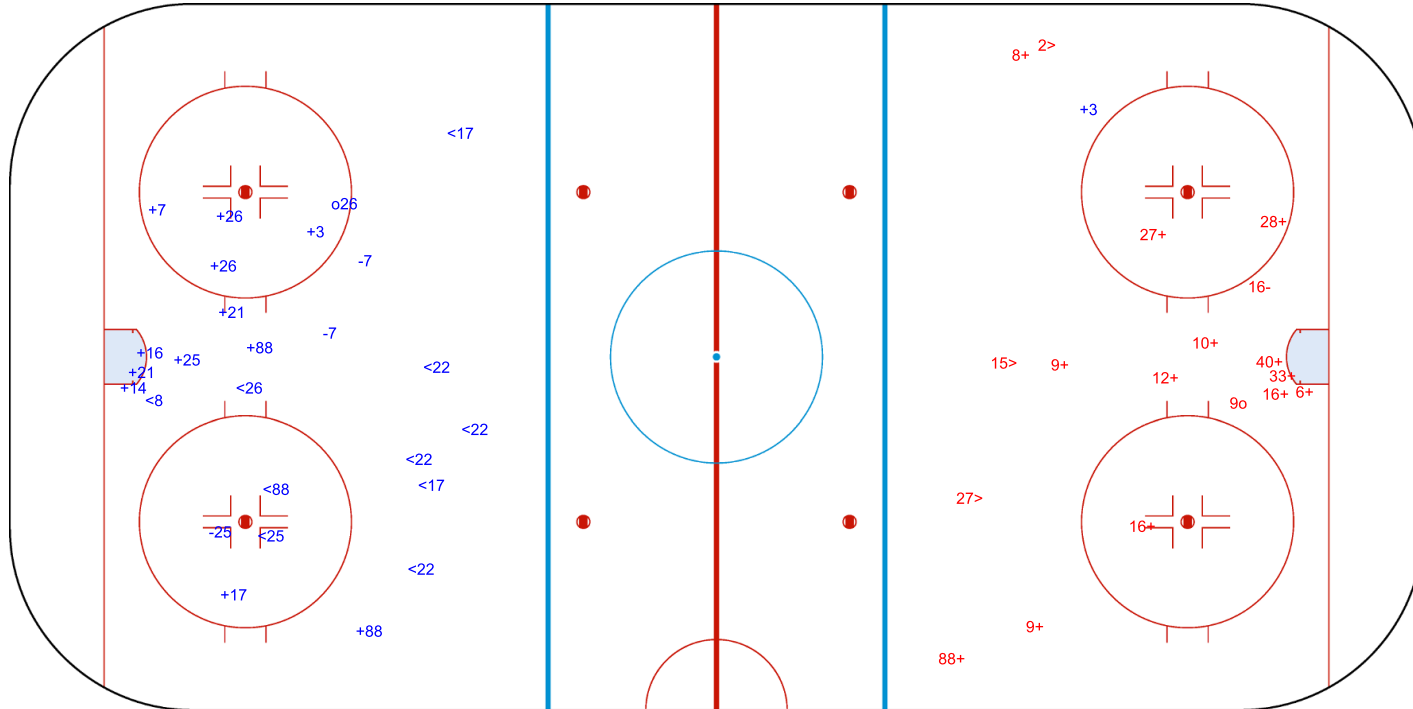

Shot Chart  
 射门表 / Analyse des tirs

SUI - FIN

Shots by FIN  
 Goals (o): 0  
 SSP (<): 9  
 SSG (+): 13  
 SPG (-): 2

GK 20 of SUI

Shots by SUI  
 Goals (o): 1  
 SSP (>): 3  
 SSG (+): 2  
 SPG (-): 1

GK 36 of FIN

**National Indoor Stadium**  
 国家体育馆  
 Palais national omnisports

**MON 7 FEB 2022**  
 Start Time 21:10

**Ice Hockey**  
 冰球 / Hockey sur glace  
**Women**  
 女子 / Femmes

**Preliminary round - Group A, Game 16**  
 小组赛轮次 - A组, 比赛 16 / Tour préliminaire - Groupe A, Match 16

Shots by SUI  
 Goals (o): 1  
 SSP (<): 10  
 SSG (+): 13  
 SPG (-): 3

GK 36 of FIN

**FIN** → **2nd Period** ← **SUI**

Shots by FIN  
 Goals (o): 1  
 SSP (>): 3  
 SSG (+): 13  
 SPG (-): 1

GK 20 of SUI