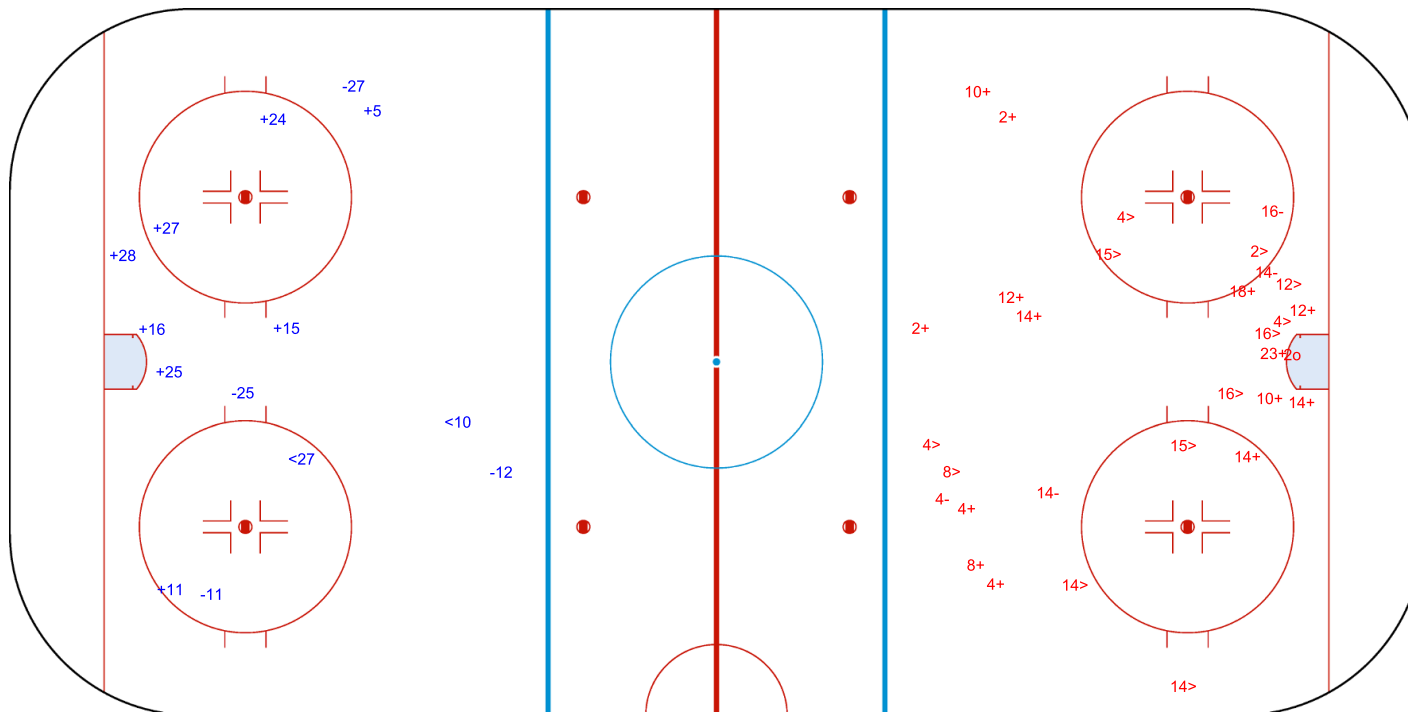

Shot Chart
射门表 / Analyse des tirs
SWE - JPN

Shots by SWE
Goals (o): 0 SSG (+): 8
SSP (<): 2 SPG (-): 4

GK 1 of JPN

JPN → 1st Period ← SWE

Shots by JPN
Goals (o): 1 SSG (+): 14
SSP (>): 12 SPG (-): 4

GK 30 of SWE

Wukesong Sports Centre
五棵松体育中心
Centre sportif de Wukesong

THU 3 FEB 2022
Start Time 16:40

Ice Hockey
冰球 / Hockey sur glace
Women
女子 / Femmes

Preliminary round - Group B, Game 3
小组赛轮次 - B组, 比赛 3 / Tour préliminaire - Groupe B, Match 3