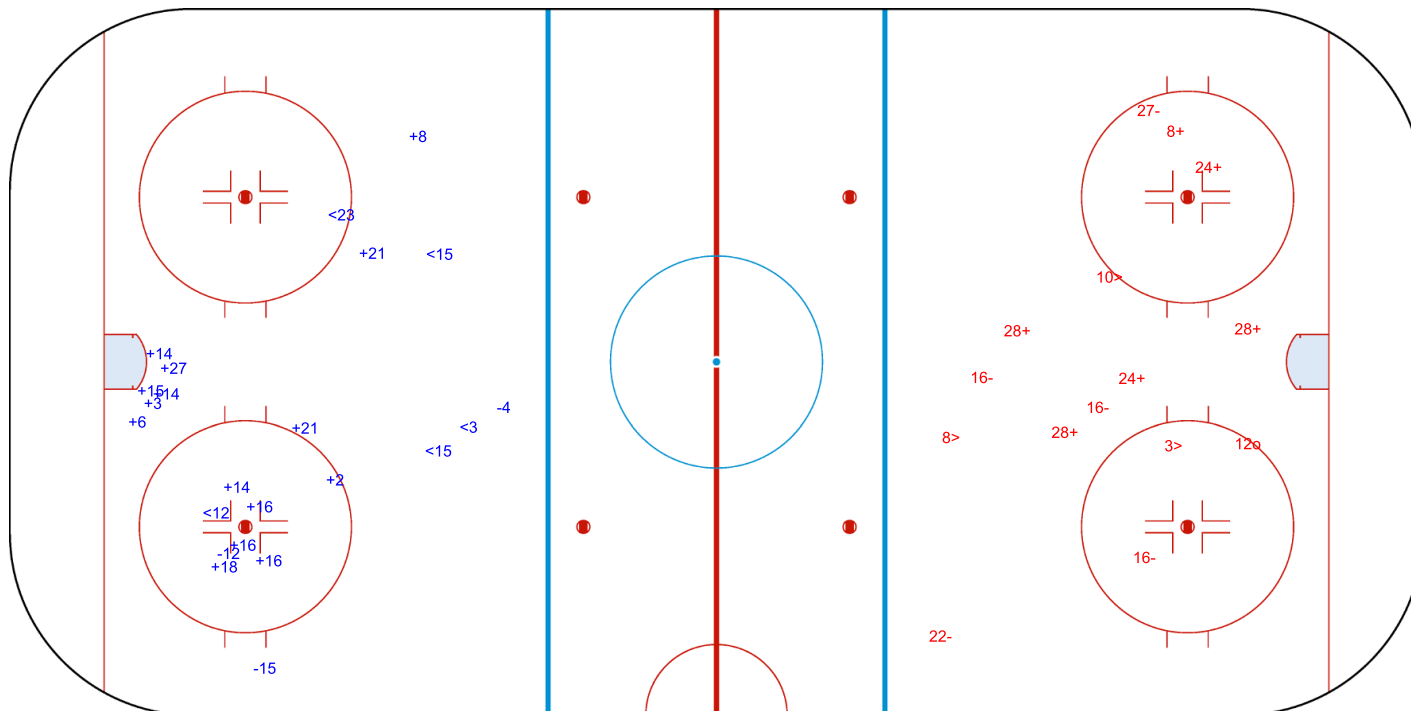

Wukesong Sports Centre
五棵松体育中心
Centre sportif de Wukesong

THU 3 FEB 2022
Start Time 16:40

Ice Hockey
冰球 / Hockey sur glace
Women
女子 / Femmes

Preliminary round - Group B, Game 3
小组赛轮次 - B组, 比赛 3 / Tour préliminaire - Groupe B, Match 3

Shots by JPN
Goals (o): 0
SSP (<): 5
SSG (+): 15
SPG (-): 3

GK 30 of SWE

SWE → **2nd Period** ← **JPN**

Shots by SWE
Goals (o): 1
SSP (>): 3
SSG (+): 6
SPG (-): 5

GK 1 of JPN

Shots by SWE
Goals (o): 0 SSG (+): 12
SSP (<): 2 SPG (-): 6